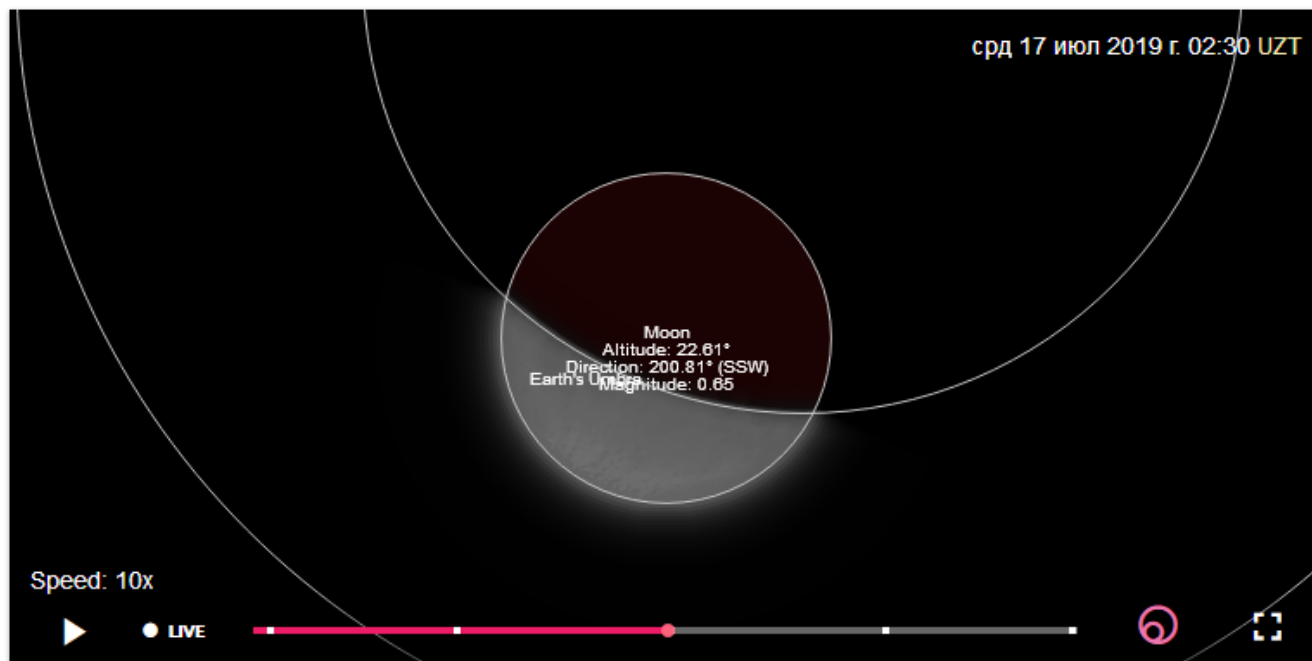

16–17 июль 2019 г. — Partial Lunar Eclipse — Nukus

The animation shows what the eclipse approximately looks like in Nukus. Stages and times of the eclipse are outlined below. All times are local time (UZT) for Nukus.

Максимальная фаза затмения для всей территории Узбекистана на примере диаграммы для г. Нукус (DateAndTime.com)